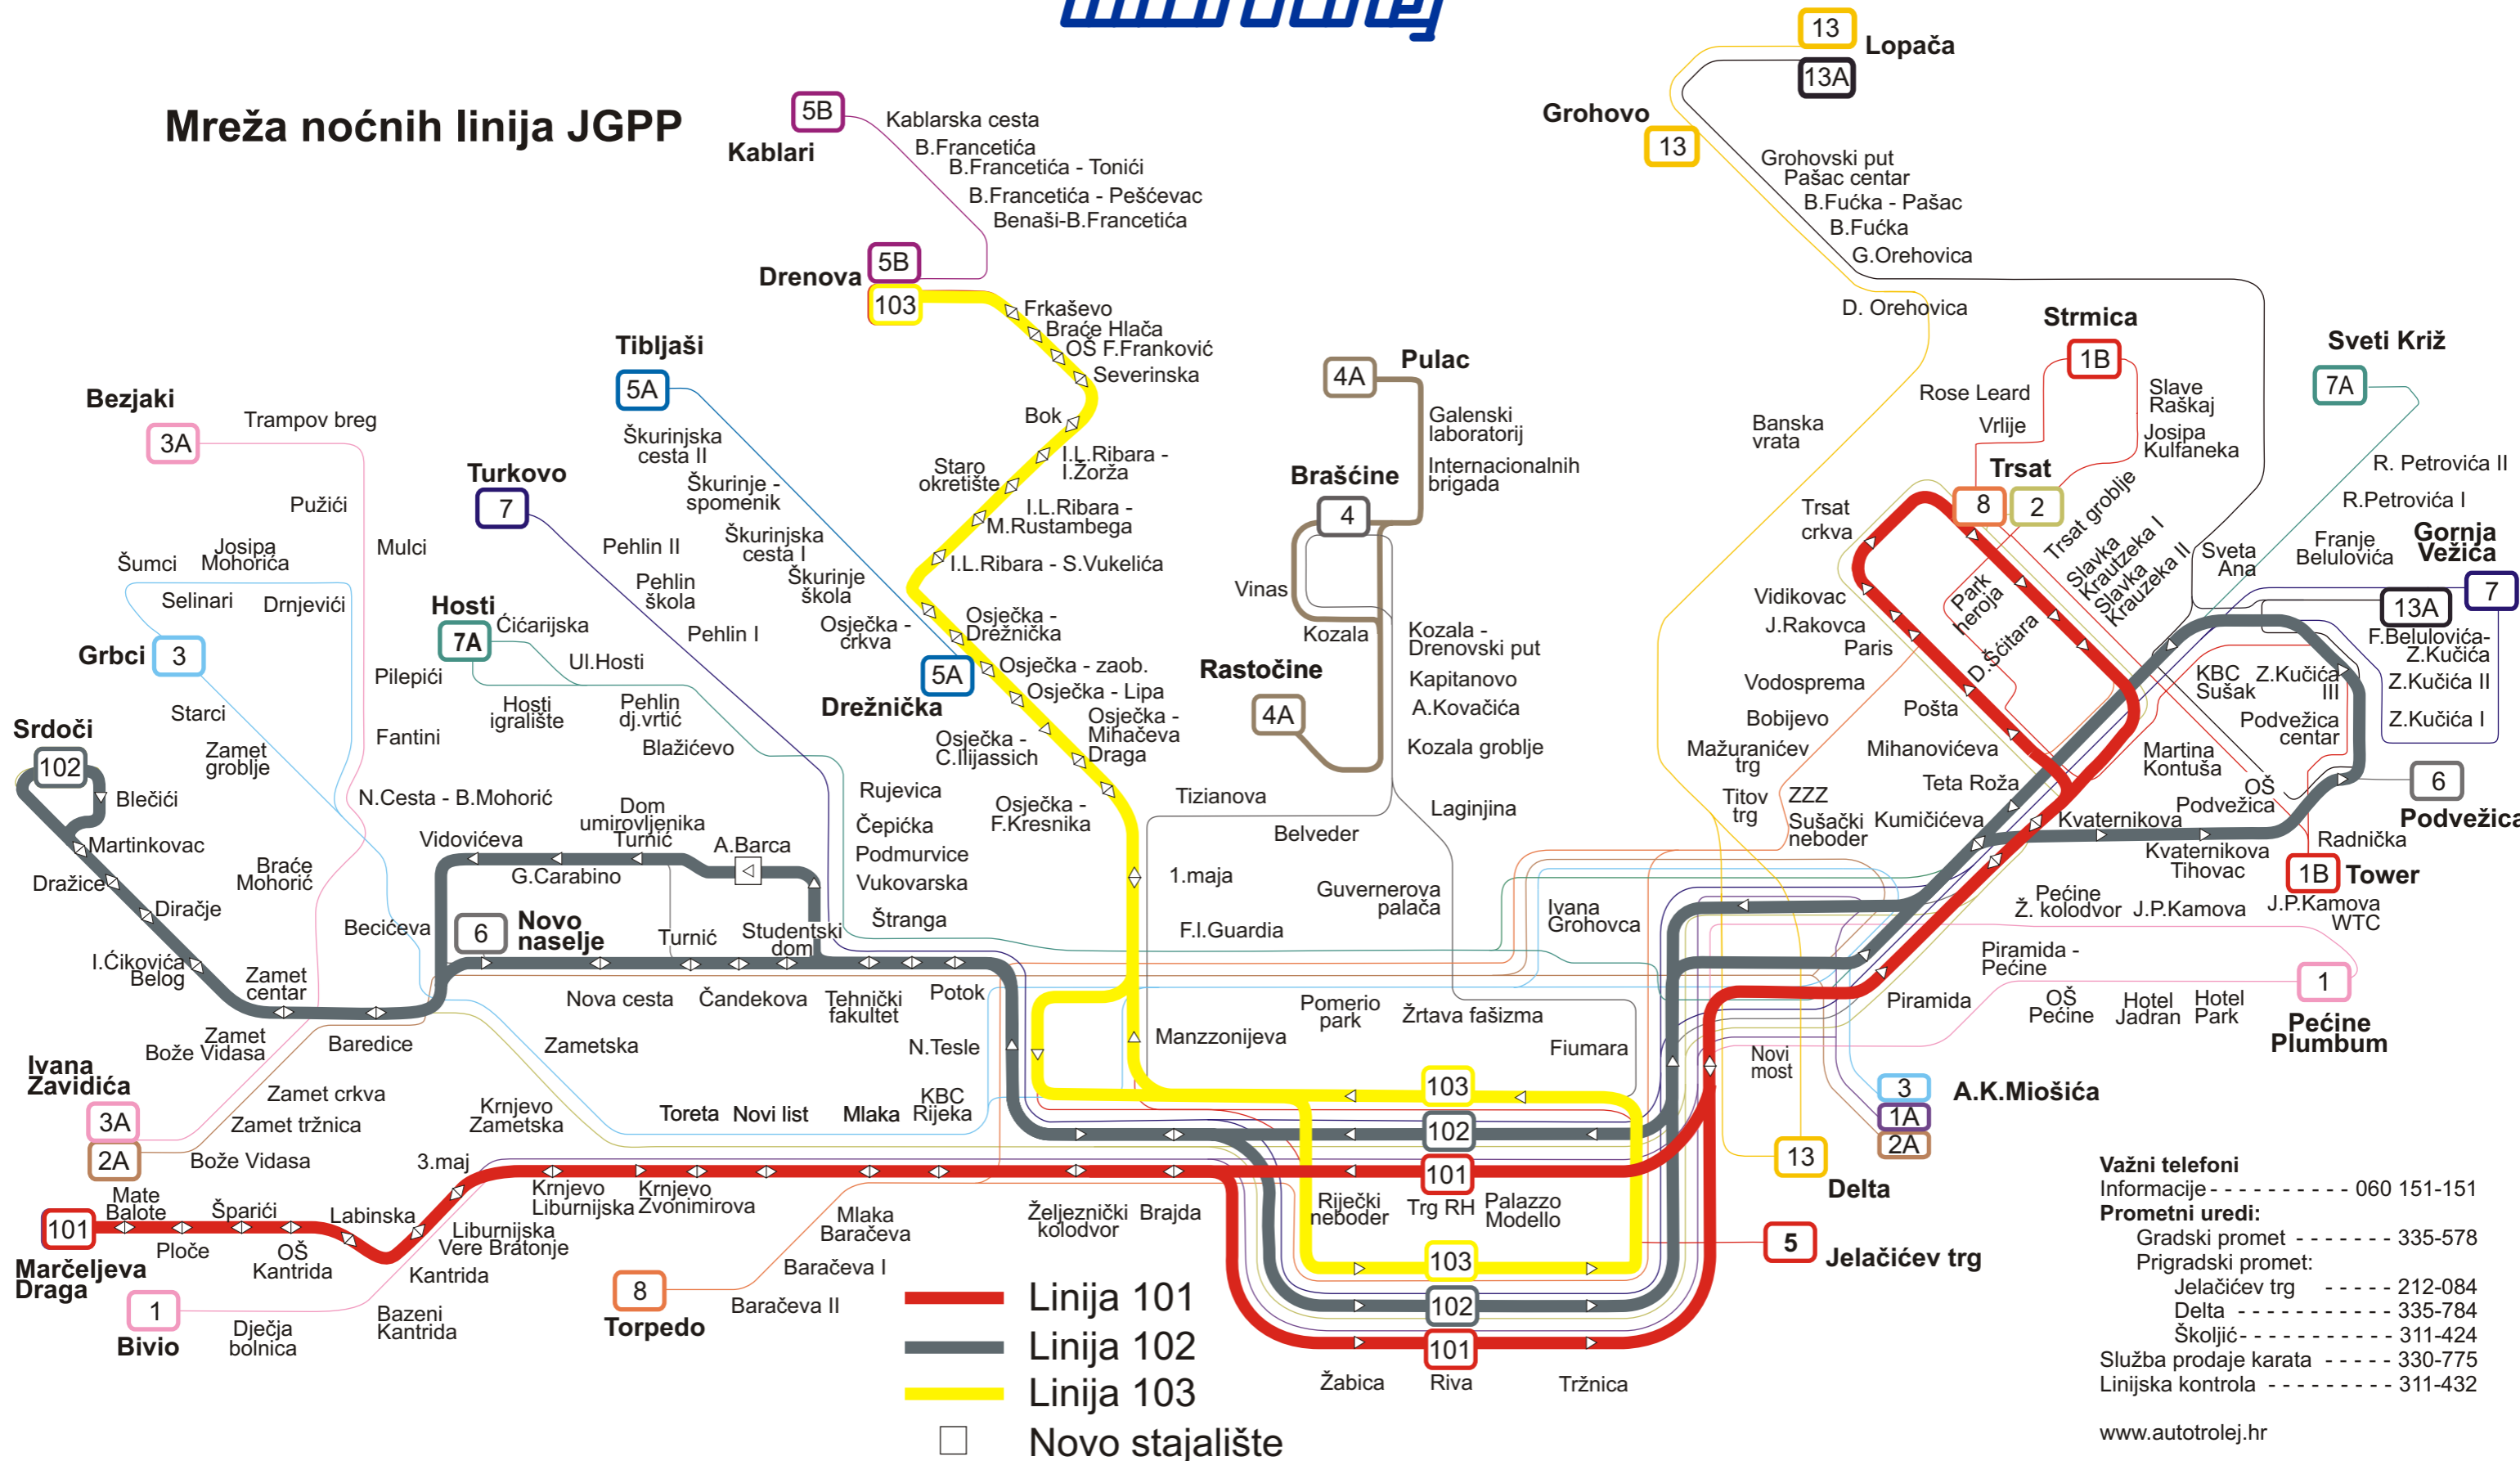

Mreža noćnih linija JGPP

Važni telefoni
 Informacije - - - - - 060 151-151

Prometni uredi:
 Gradski promet - - - - - 335-578
 Prigradski promet:
 Jelačićev trg - - - - - 212-084
 Delta - - - - - 335-784
 Školjić - - - - - 311-424
 Služba prodaje karata - - - - - 330-775
 Linijska kontrola - - - - - 311-432

www.autotrolej.hr